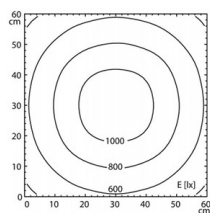

DIMENSIONER: