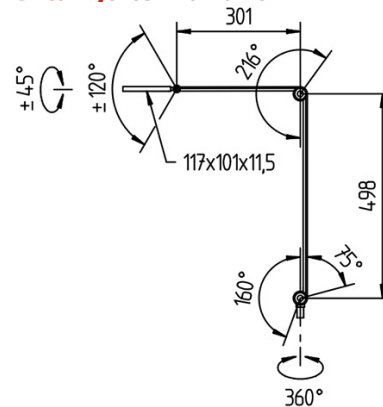

TEKNISKE DATA

- Lyskilde: • LED Energieffektivitetskategori A/A+/A++
- Arbejdsudstyr: • Elektronisk indstikstransformer
- Tilsluttet belastning: • 110-240 V, 50/60 Hz
- Strømforbrug: • Ca. 7 W
- Lysstrøm: • Ca. 530 lm
- Lysende virkning: • Ca. 75 lm/W
- Faktor for belysningseffektivitet: • 107 lx/W
- Farvetemperatur: • Neutral hvid 4.000 K eller varm hvid 3.000 K
- Farvegengivelsen (CRI) • > 90 (R9>50)
- Tolerance-LED for farvegengivelse: • 3 SDCM
- Blændingskontrol: • Plast reflektor
- Beskyttelsesklasse: • II med tilslut strømforsyningen; III uden tilslut strømforsyningen
- Teknologi: • Kontinuerligt dæmpbar
- Armaturhus: • Malet aluminium
- Lampedæksel: • Skærm, klar
- Rørsektioner: • Malet rørformet aluminium
- Balance mellem ledforbindelse: • Friktion
- vægt (netto): • Ca. 1,0 kg
- netledning: • Ca. 3m CEE 7/XVI
- Fastgørelse: • Tilbehør: Adapter, bordbund), eller bordklemme
- Særlige funktioner: • Automatisk afbryderjusterbar, trykknop i armaturhoved, justerbar adfærd ved netgendannelse

DIMENSIONER:

Rund Variant

Rektangulær Variant

INDUSTRIKOMponenter A/S

Energivej 33 DK-2750 Ballerup

Tlf: +45 5672 0000 Fax: +45 5672 0005

www.industrikomponenter.dk