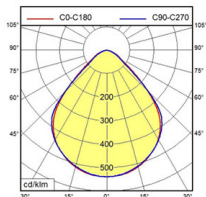

DIMENSIONER: