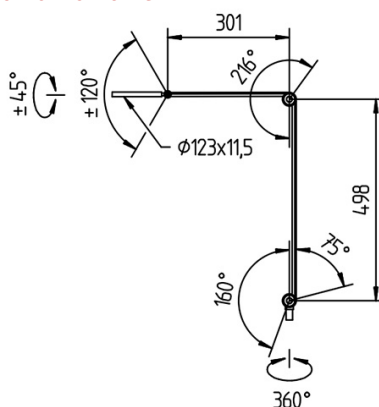

TEKNISKE DATA

- Lyskilde: • LED Energieffektivitetskategori A/A+/A++
- Arbejdsudstyr: • Elektronisk indstikstransformer
- Tilsluttet belastning: • 110-240 V, 50/60 Hz
- Strømforbrug: • Ca. 7 W
- Lysstrøm: • Ca. 530 lm
- Lysende virkning: • Ca. 75 lm/W
- Faktor for belysningseffektivitet: • 107 lx/W
- Farvetemperatur: • Neutral hvid 4.000 K eller varm hvid 3.000 K
- Farvegengivelsen (CRI) • > 90 (R9>50)
- Tolerance-LED for farvegengivelse: • 3 SDCM
- Blændingskontrol: • Plast reflektor
- Beskyttelsesklasse: • II med tilslut strømforsyningen; III uden tilslut strømforsyningen
- Teknologi: • Kontinuerligt dæmpbar
- Armaturhus: • Malet aluminium
- Lampedæksel: • Skærm, klar
- Rørsektioner: • Malet rørformet aluminium
- Balance mellem ledforbindelse: • Friktion
- vægt (netto): • Ca. 1,0 kg
- netledning: • Ca. 3m CEE 7/XVI
- Fastgørelse: • Tilbehør: Adapter, bordbund), eller bordklemme
- Særlige funktioner: • Automatisk afbryderjusterbar, trykknop i armaturhoved, justerbar adfærd ved netgendannelse

DIMENSIONER:

Rund Variant

Rektangulær Variant

INDUSTRIKOMponenter A/S

Energivej 33 DK-2750 Ballerup

Tlf: +45 5672 0000 Fax: +45 5672 0005

www.industrikomponenter.dk