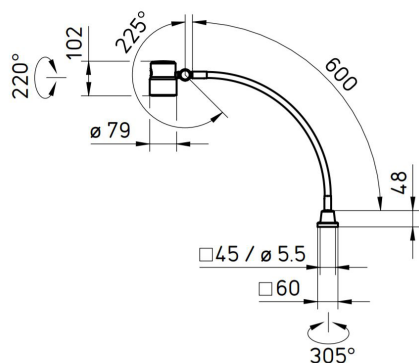

TEKNISKE DATA

- LED Teknologi
- Farvetemperatur neutral hvid 5.000 K
- CRI > 80
- Belysningsvinkel 10° eller 40°
- Sort aluminiumsfarvet anodiseret hus
- 3 mm tykt sikkerhedsglas
- Flexibelt metalrør til mindst 20.000 bevægelser
- Maksimum omgivelsestemperatur $T_{a_{max}}$ 40 °C
- LED livcyklus (L70) > 60.000 timer
- Knap integreret i armaturhovedet til On / Off og dæmpning
- IP67 tætningsgrad (uden transformer) eller IP65 (med transformer), beskyttelsesklasse I (med transformer) eller beskyttelsesklasse III (uden transformer)
- Leveres med ca. 3 m tilslutningskabel og stødisoleret stik, type CEE 7/7 (med transformer) eller fri trådender (uden transformer)
- Forskellige fastgørelseselementer som tilbehør

INDUSTRIKOMponenter A/S
En anerkendt partner i Mobil Energi

FLEKSARM ROCIA.focus

AFSTANDSMÅLING 50cm

DIMENSIONER

Belysningsstryke med 10° optik

Belysningsstryke med 40° optik

FORBRUG	Special Funktion	DIMENSIONER (mm)	E_m / E_{max}^*	MODEL	ARTIKEL
LED 9 W	10° optik, dæmpbar	Integreret transformer 100 - 240V, 50/60 Hz	5.088 lx ¹ 30.053 lx ¹	RFF 600/850/D	113 183 000 - 006 689 96
LED 9 W	40° optik, dæmpbar	Integreret transformer 100 - 240V, 50/60 Hz	3.255 lx ¹ 5.600 lx ¹	RFF 600/850/D	113 183 000 - 006 802 51
LED 8 W	10° optik, dæmpbar	- 12 - 28 VAC, 12 - 40 VDC	5.088 lx ¹ 30.053 lx ¹	RFF 600/850/DS	113 184 000 - 006 802 72
LED 8 W	40° optik, dæmpbar	- 12 - 28 VAC, 12 - 40 VDC	3.255 lx ¹ 5.600 lx ¹	RFF 600/850/DS	113 184 000 - 006 802 85

* E_m = medium belysningsstyrke; E_{max} = maksimal belysningsstyrke Måleområde 30 cm x 30 cm /måleafstand 50cm
Fås også som fleksarm og drejelig hovedarmatur

INDUSTRIKOMponenter A/S

Energivej 33 DK-2750 Ballerup