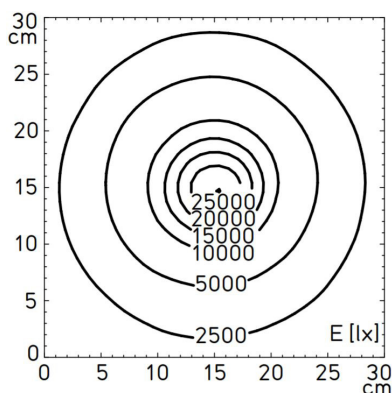

TEKNISKE DATA

- LED Teknologi
- Farvetemperatur neutral hvid 5.000 K
- CRI > 80
- Belysningsvinkel 10° eller 40°
- Sort aluminiumsfarvet anodiseret hus
- 3 mm tykt sikkerhedsglas
- Flexibelt metalrør til mindst 20.000 bevægelser
- Maksimum omgivelsestemperatur $T_{a_{max}}$ 40 °C
- LED livcyklus (L70) > 60.000 timer
- Knap integreret i armaturhovedet til On / Off og dæmpning
- IP67 tætningsgrad (uden transformer) eller IP65 (med transformer), beskyttelsesklasse I (med transformer) eller beskyttelsesklasse III (uden transformer)
- Leveres med ca. 3 m tilslutningskabel og stødisoleret stik, type CEE 7/7 (med transformer) eller fri trådender (uden transformer)
- Forskellige fastgørelseselementer som tilbehør

INDUSTRIKOMponenter A/S
En anerkendt partner i Mobil Energi

FLEKSARM ROCIA.focus

AFSTANDSMÅLING 50cm

DIMENSIONER

Belysningsstryke med 10° optik

Belysningsstryke med 40° optik

FORBRUG	Special Funktion	DIMENSIONER (mm)	E_m / E_{max}^*	MODEL	ARTIKEL
LED 9 W	10° optik, dæmpbar	Integreret transformer 100 - 240V, 50/60 Hz	5.088 lx ¹ 30.053 lx ¹	RFF 600/850/D	113 183 000 - 006 689 96
LED 9 W	40° optik, dæmpbar	Integreret transformer 100 - 240V, 50/60 Hz	3.255 lx ¹ 5.600 lx ¹	RFF 600/850/D	113 183 000 - 006 802 51
LED 8 W	10° optik, dæmpbar	- 12 - 28 VAC, 12 - 40 VDC	5.088 lx ¹ 30.053 lx ¹	RFF 600/850/DS	113 184 000 - 006 802 72
LED 8 W	40° optik, dæmpbar	- 12 - 28 VAC, 12 - 40 VDC	3.255 lx ¹ 5.600 lx ¹	RFF 600/850/DS	113 184 000 - 006 802 85

* E_m = medium belysningsstyrke; E_{max} = maksimal belysningsstyrke Måleområde 30 cm x 30 cm /måleafstand 50cm
Fås også som fleksarm og drejelig hovedarmatur

INDUSTRIKOMponenter A/S

Energivej 33 DK-2750 Ballerup