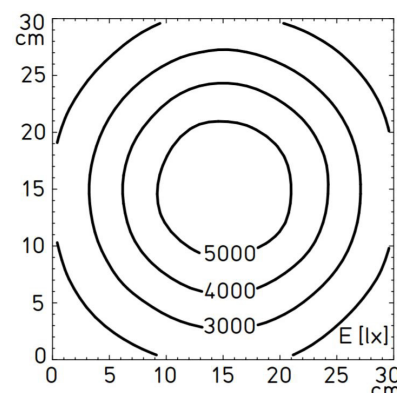

TEKNISKE DATA

- LED Teknologi
- Farvetemperatur neutral hvid 5.000 K
- CRI > 80
- Belysningsvinkel 10° eller 40°
- Sort aluminiumsfarvet anodiseret hus
- 3 mm tykt sikkerhedsglas
- Flexibelt metalrør til mindst 20.000 bevægelser
- Maksimum omgivelsestemperatur $T_{a_{max}}$ 40 °C
- LED livcyklus (L70) > 60.000 timer
- Knap integreret i armaturhovedet til On / Off og dæmpning
- IP67 tætningsgrad (uden transformer) eller IP65 (med transformer), beskyttelsesklasse I (med transformer) eller beskyttelsesklasse III (uden transformer)
- Leveres med ca. 3 m tilslutningskabel og stødisoleret stik, type CEE 7/7 (med transformer) eller fri trådender (uden transformer)
- Forskellige fastgørelseselementer som tilbehør

INDUSTRIKOMponenter A/S
En anerkendt partner i Mobil Energi

FLEKSARM ROCIA.focus

AFSTANDSMÅLING 50cm

DIMENSIONER

Belysningsstryke med 10° optik

Belysningsstryke med 40° optik

FORBRUG	Special Funktion	DIMENSIONER (mm)	E_m / E_{max}^*	MODEL	ARTIKEL
LED 9 W	10° optik, dæmpbar	Integreret transformer 100 - 240V, 50/60 Hz	5.088 lx ¹ 30.053 lx ¹	RFF 600/850/D	113 183 000 - 006 689 96
LED 9 W	40° optik, dæmpbar	Integreret transformer 100 - 240V, 50/60 Hz	3.255 lx ¹ 5.600 lx ¹	RFF 600/850/D	113 183 000 - 006 802 51
LED 8 W	10° optik, dæmpbar	- 12 - 28 VAC, 12 - 40 VDC	5.088 lx ¹ 30.053 lx ¹	RFF 600/850/DS	113 184 000 - 006 802 72
LED 8 W	40° optik, dæmpbar	- 12 - 28 VAC, 12 - 40 VDC	3.255 lx ¹ 5.600 lx ¹	RFF 600/850/DS	113 184 000 - 006 802 85

* E_m = medium belysningsstyrke; E_{max} = maksimal belysningsstyrke Måleområde 30 cm x 30 cm /måleafstand 50cm
Fås også som fleksarm og drejelig hovedarmatur

INDUSTRIKOMponenter A/S

Energivej 33 DK-2750 Ballerup