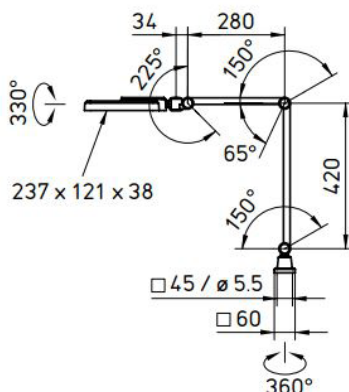

INDUSTRIKOMPONENTER A/S
En anerkendt partner i Mobil Energi

ARMMONTEREDE ROCIA.planar

LIGE PRÆCIS - PUNKSTREJKE BELYSNING TEKNISKE DATA

- Vedligeholdelsesfri LED Teknologi
- Stærk og ensartet belysning
- Robust aluminiumhus
- Høj beskyttelse
- Resistent over for mange smøre- eller kølemidler
- Justerbar arm med 3D-kugleled
- Tilslutning til netspænding
- LED Teknologi
- Farvetemperatur neutral hvid 5.000 K
- CRI > 80
- Blændfrit takker være hvid opalskærm
- Sort aluminiumsfarvet anodiseret hus
- Polykarbonat plastik hus
- Delvist fjeder balanceret arm
- LED livcyklus (L70) > 50.000 timer
- Kontakten i armaturhovedet
- IP65 tætningsgrad; beskyttelsesklasse 1
- Leveres med ca. 3m netledning med eller uden EU-Stik
- Forskellige beslag som tilbehør

ARMMONTEREDE ROCIA.planar

DIMENSIONER

AFSTANDSMÅLING 50cm

FORBRUG	Special Funktion	DIMENSIONER (mm)	E_m/E_{max}^*	MODEL	ARTIKEL
LED 18 W	-	Integreret transformer 100 - 240V, 50/60 Hz	916 lx ¹ / 2.154 lx ¹	RFD 1700/850	113 458 000 - 006 689 76

* E_m = medium belysningsstyrke; E_{max} = maksimal belysningsstyrke Måleområde 100 cm x 100 cm /måleafstand 50cm

INDUSTRIKOMPONENTER A/S

Energivej 33 DK-2750 Ballerup
Tlf: +45 5672 0000 Fax: +45 5672 0005