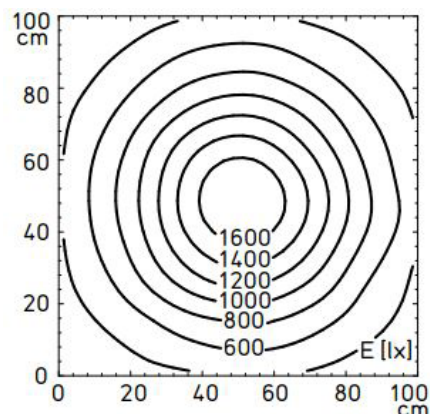

INDUSTRIKOMPONENTER A/S
En anerkendt partner i Mobil Energi

ARMMONTEREDE ROCIA.planar

LIGE PRÆCIS - PUNKSTREJKE BELYSNING TEKNISKE DATA

- Vedligeholdelsesfri LED Teknologi
- Stærk og ensartet belysning
- Robust aluminiumhus
- Høj beskyttelse
- Resistent over for mange smøre- eller kølemidler
- Justerbar arm med 3D-kugleled
- Tilslutning til netspænding
- LED Teknologi
- Farvetemperatur neutral hvid 5.000 K
- CRI > 80
- Blændfrit takker være hvid opalskærm
- Sort aluminiumsfarvet anodiseret hus
- Polykarbonat plastik hus
- Delvist fjeder balanceret arm
- LED livcyklus (L70) > 50.000 timer
- Kontakten i armaturhovedet
- IP65 tætningsgrad; beskyttelsesklasse 1
- Leveres med ca. 3m netledning med eller uden EU-Stik
- Forskellige beslag som tilbehør

ARMMONTEREDE ROCIA.planar

DIMENSIONER

AFSTANDSMÅLING 50cm

FORBRUG	Special Funktion	DIMENSIONER (mm)	E_m/E_{max}^*	MODEL	ARTIKEL
LED 18 W	-	Integreret transformer 100 - 240V, 50/60 Hz	916 lx ¹ / 2.154 lx ¹	RFD 1700/850	113 458 000 - 006 689 76

* E_m = medium belysningsstyrke; E_{max} = maksimal belysningsstyrke Måleområde 100 cm x 100 cm /måleafstand 50cm

INDUSTRIKOMPONENTER A/S

Energivej 33 DK-2750 Ballerup
Tlf: +45 5672 0000 Fax: +45 5672 0005