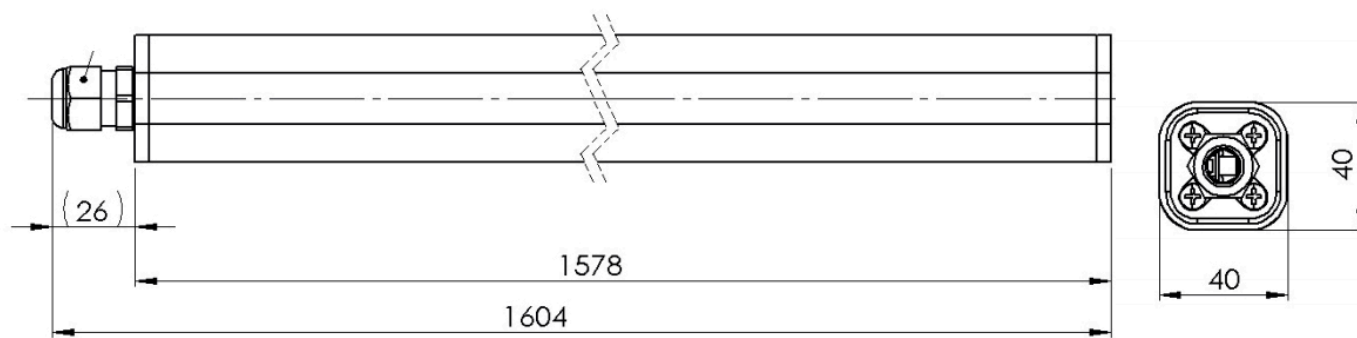

INDUSTRIKOMPONENTER A/S
En anerkendt partner i Mobil Energi

LØFTEPLATFORM LumoLED S3

Type	WATT	SPÆNDING	LYSSTYRKE	BESKYTTELSESRØR	LÆNGDE (mm)	FORBINDELSE
LumoLED S3	16 W	230 V AC	2.500	PVC	1578x40x40	Kabelforskruning

VARIANTER

Type	WATT	SPÆNDING	LYSSTYRKE	BESKYTTELSESRØR	LÆNGDE (mm)	FORBINDELSE
LumoLED S3	16 W	230 V AC	2.500	PVC	1.578x40x40	DIN-Stik
LumoLED S3	12 W	230 V AC	1.575	PVC	1.071x40x40	Kabelforskruning
LumoLED S3	24 W	230 V AC	3.700	PVC	1.747x40x40	Kabelforskruning

DIMENSIONER

INDUSTRIKOMPONENTER A/S

Energivej 33 DK-2750 Ballerup
Tlf: +45 5672 0000 Fax: +45 5672 0005