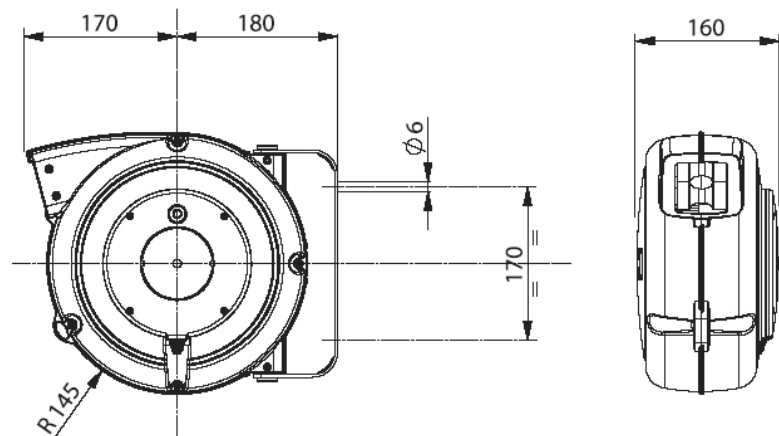

INDUSTRIKOMPONENTER A/S
En anerkendt partner i Mobil Energi

KABELTROMLER SERIE 4000

TEKNISKE DATA

- Stødsikkert plastik
- Kabelføringsrulle
- Spærre for hver 50 cm kan let fjernes, hvis konstant trækraft af kablet er nødvendig
- Dobbelt jord kontakt
- Isoleringsspænding slæberinge 2,5 kV
- Slæberinge i messing og kulholdere
- Tæthedegrad IP42
- Leveres uden kabel ved fødeside
- Fås både med PVC og gummi kabel
- Arbejdstemperatur: -5°C/+50°C

DIMENSIONER

VALGFRI

VARENUMMER ZE949/804-4000:

Valgfri enhed til at fastgøre montagebøjle. Afgørende for 7 og 8 opstillinger I henhold til tillæg

For mere specifikke oplysninger om disse produkter, og hvordan de kan dække dine behov, ring venligst