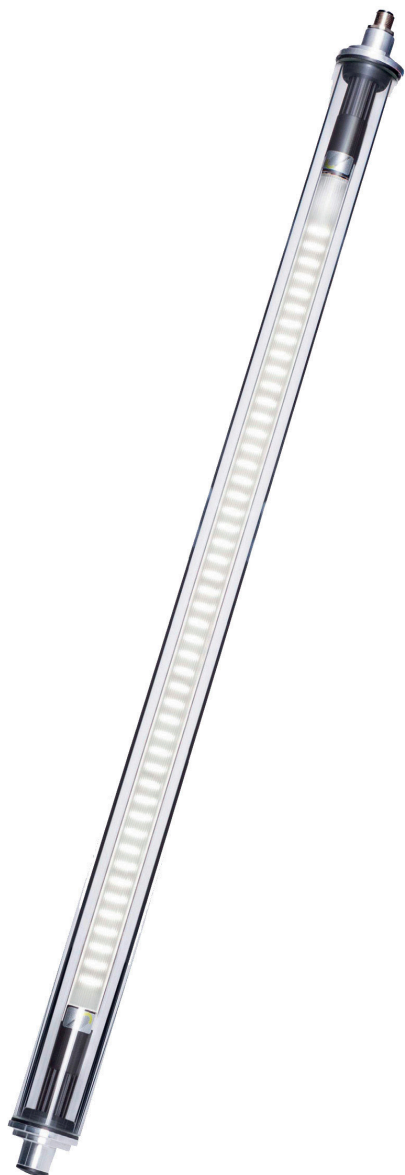

INDUSTRIKOMponenter A/S
En anerkendt partner i Mobil Energi

RØRARMATUR StabLED 40

KENDETEGN/FORDELE

- LED Rørarmatur
- Aftagelig svejseskærm
- Pladsbesparende installation
- Drejelig (med befæstelsesspændebånd)
- Robust beskyttelsesrør
- IP67

TEKNISK DATA

Tætningsgrad:	IP67
Type:	Ø 26 mm
Længde:	730mm 470 mm
Beskyttelsesrør:	Borosilikatglas (G)
Wattage LED:	13,44 W 6,72 W
Spænding :	24 V/DC
Lumen:	1.680 840
Varenummer:	591-166-004 591-166-002

RØRARMATUR

StabLED 40

DIMENSIONER

BESLAG

fixing clamps
stainless steel | package of 2 pcs
item no.: 599-001-558
68x14x34,3 mm

BESKYTTELSESRØR	WATTAGE	SPÆNDING	LYSSTYRKE	SVEJSESKÆRM	LÆNGDE (mm)	VARENUMMER
G	13,44	24 V/DC	1.680 Lumen	Kunststof, rillet	730	591-166-005