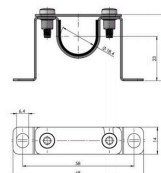

TEKNISK DATA

Tætningsgrad:	IP67
Type:	Ø 26 mm
Længde:	730mm 470 mm
Beskyttelsesrør:	Borosilikatglas (G)
Wattage LED:	13,44 W 6,72 W
Spænding :	24 V/DC
Lumen:	1.680 840
Varenummer:	591-166-004 591-166-002

RØRARMATUR

StabLED 40

DIMENSIONER

BESLAG

fixing clamps
stainless steel | package of 2 pcs
item no.: 599-001-558
68x14x34,3 mm

BESKYTTELSESRØR	WATTAGE	SPÆNDING	LYSSTYRKE	SVEJSESKÆRM	LÆNGDE (mm)	VARENUMMER
G	13,44	24 V/DC	1.680 Lumen	Kunststof, rillet	730	591-166-005