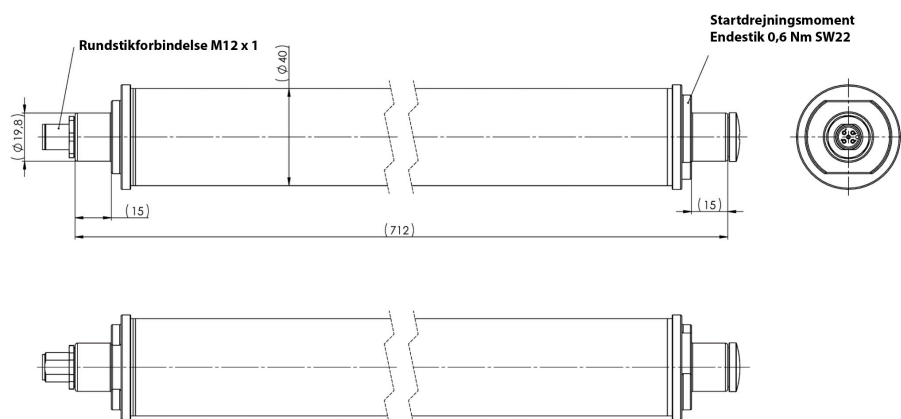

TEKNISK DATA

Tætningsgrad:	IP67
Type:	Ø 26 mm
Længde:	730mm 470 mm
Beskyttelsesrør:	Borosilikatglas (G)
Wattage LED:	13,44 W 6,72 W
Spænding :	24 V/DC
Lumen:	1.680 840
Varenummer:	591-166-004 591-166-002

RØRARMATUR

StabLED 40

DIMENSIONER

BESLAG

fixing clamps
stainless steel | package of 2 pcs
item no.: 599-001-558
68x14x34,3 mm

BESKYTTELSESRØR	WATTAGE	SPÆNDING	LYSSTYRKE	SVEJSESKÆRM	LÆNGDE (mm)	VARENUMMER
G	13,44	24 V/DC	1.680 Lumen	Kunststof, rillet	730	591-166-005