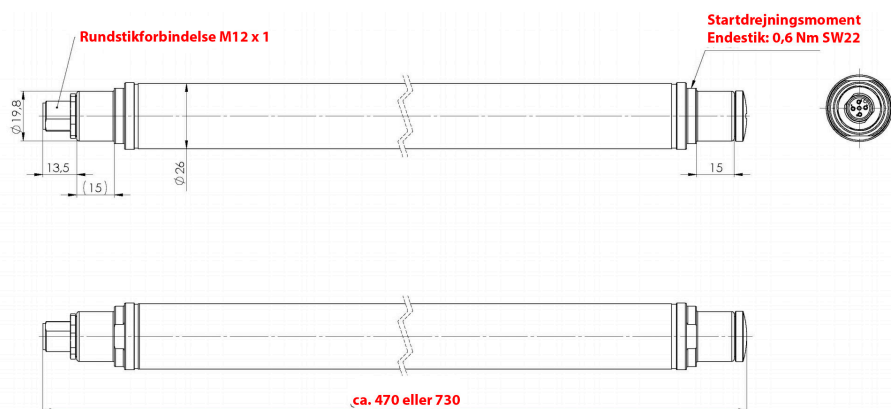

TEKNISK DATA

Tætningsgrad:	IP67
Type:	Ø 26 mm
Længde:	730mm 470 mm
Beskyttelsesrør:	Borosilikatglas (G)
Wattage LED:	13,44 W 6,72 W
Spænding :	24 V/DC
Lumen:	1.680 840
Varenummer:	591-166-004 591-166-002

RØRARMATUR

StabLED 26/G

DIMENSIONER

BESLAG

fixing clamps
stainless steel | package of 2 pcs
item no.: 599-001-024
68x14x28,2 mm

BESKYTTELSESRØR	WATTAGE	SPÆNDING	LYSSTYRKE	SVEJSESKÆRM	LÆNGDE (mm)	VARENUMMER
G	13,44	24 V/DC	1.680 Lumen	Kunststof, rillet	730	591-166-004
G	6,72	24 V/DC	840 Lumen	Kunststof, rillet	470	591-166-002