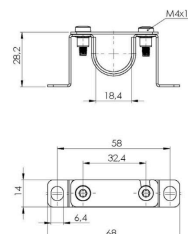

TEKNISK DATA

Tætningsgrad:	IP67
Type:	Ø 26 mm
Længde:	730mm 470 mm
Beskyttelsesrør:	Borosilikatglas (G)
Wattage LED:	13,44 W 6,72 W
Spænding :	24 V/DC
Lumen:	1.680 840
Varenummer:	591-166-004 591-166-002

RØRARMATUR

StabLED 26/G

DIMENSIONER

BESLAG

fixing clamps
stainless steel | package of 2 pcs
item no.: 599-001-024
68x14x28,2 mm

BESKYTTELSESRØR	WATTAGE	SPÆNDING	LYSSTYRKE	SVEJSESKÆRM	LÆNGDE (mm)	VARENUMMER
G	13,44	24 V/DC	1.680 Lumen	Kunststof, rillet	730	591-166-004
G	6,72	24 V/DC	840 Lumen	Kunststof, rillet	470	591-166-002