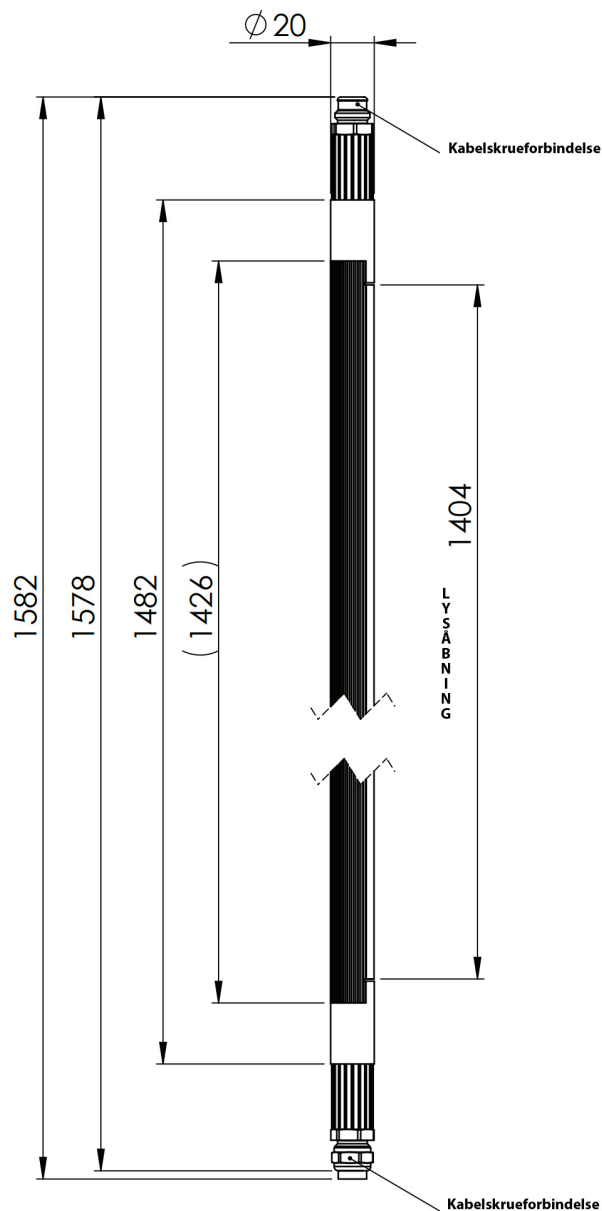

INDUSTRIKOMPONENTER A/S
En anerkendt partner i Mobil Energi

LØFTPLATFORM StabLED 20/420

KENDETEGN/FORDELE

- LED
- Ekstrem slank design - diameter 20 mm
- Drejelig
- Monteringspakke inkluderet
- IP67
- Gennemfortrådet

TEKNISK DATA

Tætningsgrad:	IP67
Serie:	Ø 20 mm
Længde:	1.582 mm
Beskyttelsesglas:	Polykarbonat Farveløst, rillet
Wattage LED:	18 W
Spænding:	24 VDC
Lysstyrke:	946 Lumen
Varenumre:	591-162-022

For mere specifikke oplysninger om disse produkter, og hvordan De kan dække dine behov, ring venligst

INDUSTRIKOMPONENTER A/S

Energivej 33 DK-2750 Ballerup
Tlf: +45 5672 0000 Fax: +45 5672 0005

INDUSTRIKOMPONENTER A/S
En anerkendt partner i Mobil Energi

LØFTPLATFORM StabLED 20/420

TILBEHØR

3-delt fastgørelsessæt inkluderet
Bestående af:
2 x låsningsklemmer
1 x understøttelseslemme

DIMENSIONER

BESKYTTELSESGLAS	WATTAGE	LYSSTYRKE	LÆNGDE mm	FORKOBLING/SPÆNDING	VARENUMMER
PC	18	946 lm	1.582	24 V/DC	591-162-022

INDUSTRIKOMPONENTER A/S

Energivej 33 DK-2750 Ballerup
Tlf: +45 5672 0000 Fax: +45 5672 0005