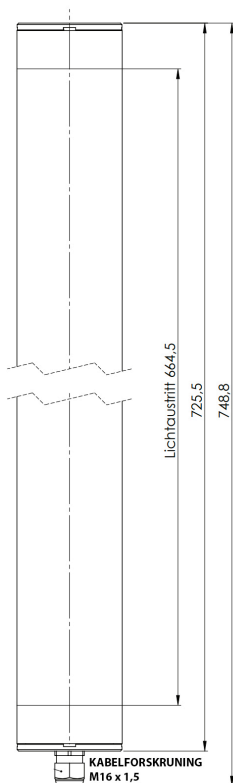

### TEKNISK DATA

Tætningsgrad:	IP67
Type:	Ø 70 mm
Længde:	725 mm
Beskyttelsesrør:	Borosilikatglas (G) PMMA (K)
Wattage LED:	35 / 42 W
Spænding :	24 V/DC eller 230 V
Lumen:	3.000
Varenumre:	591-155-001 (24 V / 33,6 W) 591-155-002 (24 V / 33,6 W) 591-156-001 (230 V / 40,5 W) 591-156-002 (230 V / 40,5 W)

### DIMENSIONER