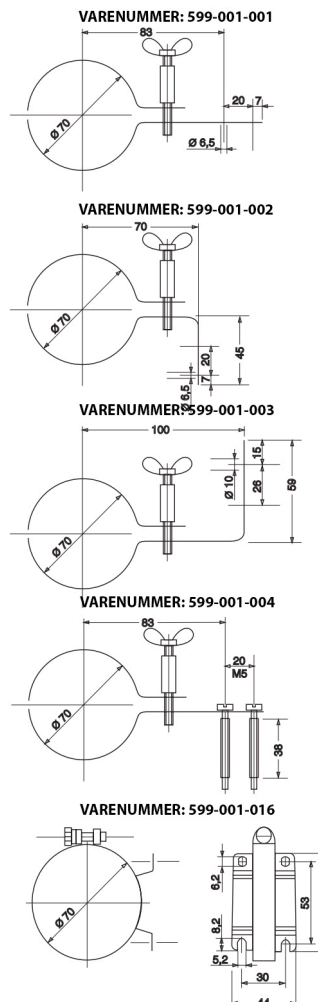

FASTGØRELSESBESLAG

BESKYTTESESRØR	WATTAGE	SPÆNDING	LYSSTYRKE	LÆNGDE (mm)	VARENUMMER
K	33,6 W	24 V/DC	4.200	725	591-155-001
G	33,6 W	24 V/DC	4.200	725	591-155-002
K	40,5 W	230 V, 50-60 Hz	4.200	725	591-156-001
G	40,5 W	230 V, 50-60 Hz	4.200	725	591-156-002

KAN OGSÅ FÅS I FORSKELLIGE VERSIONER

INDUSTRIKOMponenter A/S

Energivej 33 DK-2750 Ballerup
Tlf: +45 5672 0000 Fax: +45 5672 0005