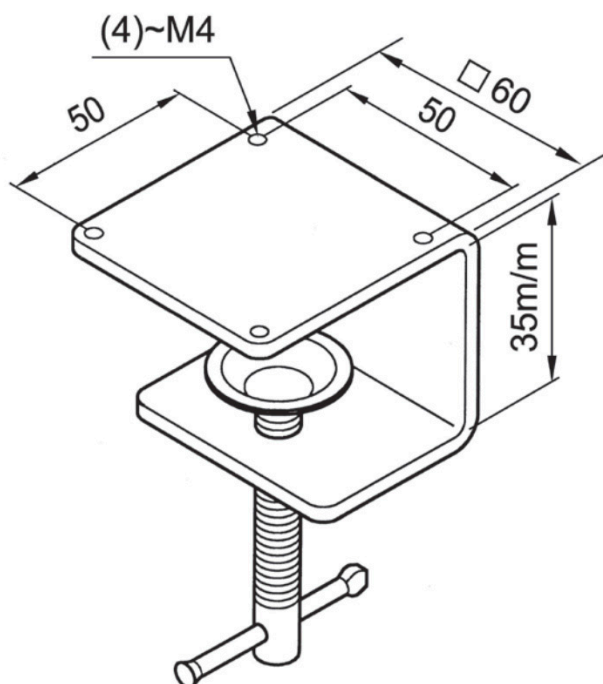

INDUSTRIKOMponenter A/S
En anerkendt partner i Mobil Energi

FLEKSARM MONOLED

KENDETEGN/FORDELE

- Maskinarmatur
- Fleksibelt arbejdspladsarmatur
- LED
- Forskellige spændinger tilgængelige

TEKNISK DATA

Tætningsgrad:	IP65
Type:	Arbejdspladsarmatur
Armlængde:	500 mm
Lysspredning:	15°
Wattage:	1 x 5 W
Spænding :	24 V AC/DC eller 230 V 50/60 Hz
Varenummer:	596-026-001 (230 V) 596-026-002 (24 V)

FLEKSARM MONOLED

TILBEHØR

Bordklemme
Varenummer: 213-720-031

DIMENSIONER

WATTAGE	SPÆNDING	LYSSPREDNING	ARMLÆNGDE (mm)	NETLEDNING (m)	VARENUMMER
1 x 5	230 V, 50/60 Hz	15°	Fleksibel 500	1,8	596-026-001
1 x 5	24 V, AC/DC	15°	Fleksibel 500	1,8	596-026-002