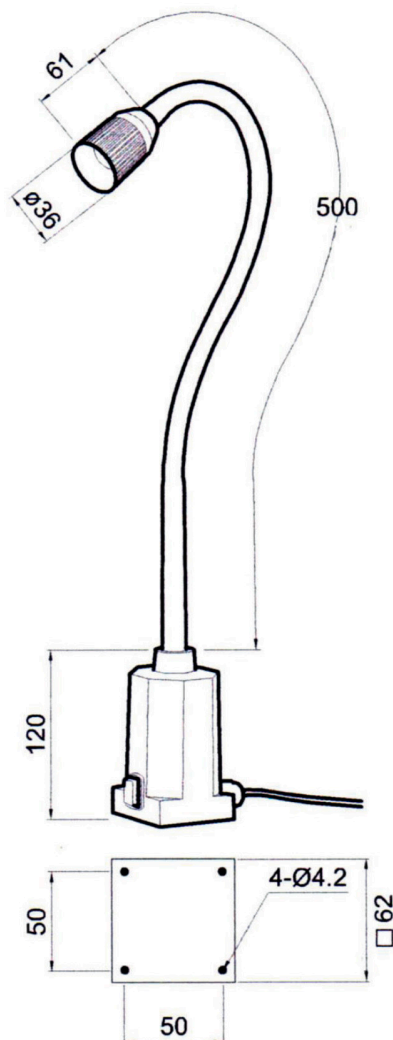

INDUSTRIKOMponenter A/S
En anerkendt partner i Mobil Energi

FLEKSARM MONOLED

KENDETEGN/FORDELE

- Maskinarmatur
- Fleksibelt arbejdspladsarmatur
- LED
- Forskellige spændinger tilgængelige

TEKNISK DATA

Tætningsgrad:	IP65
Type:	Arbejdspladsarmatur
Armlængde:	500 mm
Lysspredning:	15°
Wattage:	1 x 5 W
Spænding :	24 V AC/DC eller 230 V 50/60 Hz
Varenummer:	596-026-001 (230 V) 596-026-002 (24 V)

FLEKSARM MONOLED

TILBEHØR

Bordklemme
Varenummer: 213-720-031

DIMENSIONER

WATTAGE	SPÆNDING	LYSSPREDNING	ARMLÆNGDE (mm)	NETLEDNING (m)	VARENUMMER
1 x 5	230 V, 50/60 Hz	15°	Fleksibel 500	1,8	596-026-001
1 x 5	24 V, AC/DC	15°	Fleksibel 500	1,8	596-026-002