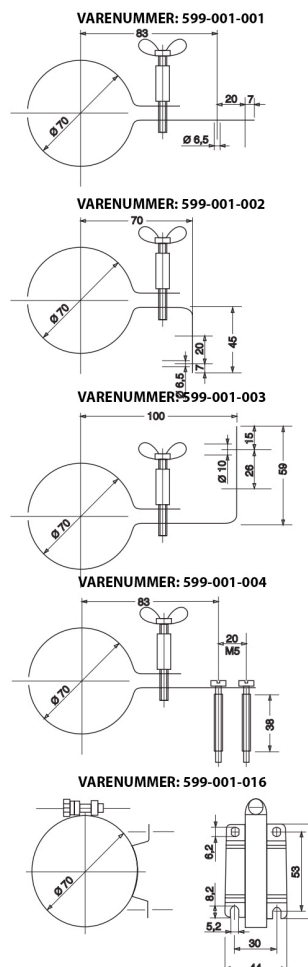

TEKNISK DATA

Tætningsgrad:	IP67
Type:	Ø 70 mm
Længde:	524 - 1.871 mm
Beskyttelsesrør:	Borosilikatglas (G) PMMA (K)
Wattage LED:	2 x 8 W - 58W
Spænding :	24 V / 230 V
Lumen:	770 - 4.800

For mere specifikke oplysninger om disse produkter, og hvordan De kan dække dine behov, ring venligst

INDUSTRIKOMPONENTER A/S

Energivej 33 DK-2750 Ballerup

Tlf: +45 5672 0000 Fax: +45 5672 0005

INDUSTRIKOMponenter A/S
En anerkendt partner i Mobil Energi

RØRARMATUR LUMOLUX S

FASTGØRELSESBESLAG

TYPE BESKYTTELSESRØR	WATTAGE	FORKOBLING/SPÆNDING	LYSSTYRKE	LÆNGDE (mm)	VARENUMMER
S/036 / K	36 W	KVG 230 V /213-800-019	2.850	1.368	591-015-001
S/036 / G	36 W	KVG 230 V /213-800-019	2.850	1.368	591-015-002
S/218 / K	18W	KVG 230 V indbygget	1.150	921	591-004-001
S/218 / G	18 W	KVG 230 V indbygget	1.150	921	591-004-002
S/236 / K	36 W	KVG 230 V indbygget	2.850	1.531	591-005-001
S/236 / G	36 W	KVG 230 V indbygget	2.850	1.531	591-005-002
S/258 / K	58 W	KVG 230 V indbygget	4.800	1.871	591-006-001
S/268 / G	58 W	KVG 230 V indbygget	4.800	1,871	591-006-002
SE/418 / K	18 W	EVG 24 V AC indbygget	1.150	921	591-034-001
SE/418 / G	18 W	EVG 24V AC indbygget	1.150	921	591-034-002