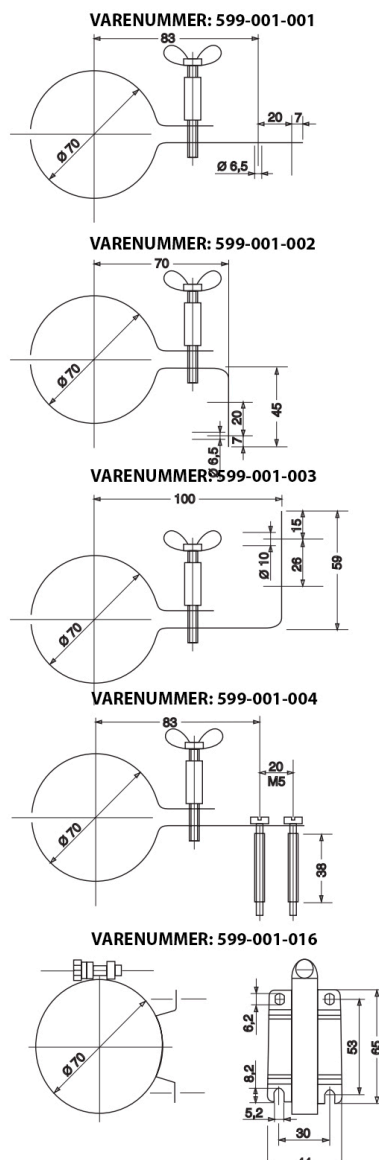

TEKNISK DATA

Tætningsgrad:	IP67
Type:	Ø 70 mm
Længde:	571 - 758 mm
Beskyttelsesrør:	Borosilikatglas (G) PMMA (K)
Wattage LED:	36 W
Spænding :	24 V / 230 V
Lumen:	2900
Forkobling:	EVG

For mere specifikke oplysninger om disse produkter, og hvordan De kan dække dine behov, ring venligst

INDUSTRIKOMponenter A/S

Energivej 33 DK-2750 Ballerup

Tlf: +45 5672 0000 Fax: +45 5672 0005

INDUSTRIKOMPONENTER A/S
En anerkendt partner i Mobil Energi

RØRARMATUR LUMOLUX KE

FASTGØRELSESBESLAG

BESKYTTELSERØR	WATTAGE	FORKOBLING/SPÆNDING	LYSSTYRKE	LÆNGDE (mm)	VARENUMMER
G	36 W	EVG 230 V, 50-60 Hz indbygget	2.900	571	591-050-010
K	36 W	EVG 230 V, 50-60 Hz indbygget	2.900	758	591-050-021
G	36 W	EVG 230 V, 50-60 Hz indbygget	2.900	758	591-050-022
K	36 W	EVG 24 V, DC indbygget	2.900	725	591-056-001
G	36 W	EVG 24 V, DC indbygget	2.900	725	591-056-002