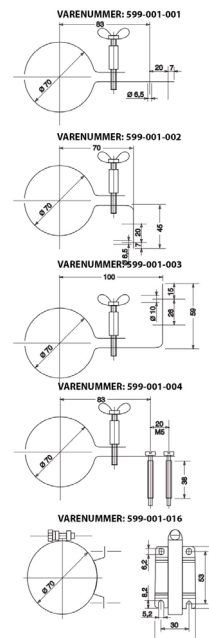

## TEKNISK DATA

Tætningsgrad:	IP67
Type:	Ø 70 mm
Længde:	310 mm
Beskyttelsesrør:	Borosilikatglas (G)
Wattage LED:	7,2 W
Spænding :	24 V/DC
Lumen:	1.050
Varenummer:	591-167-001

For mere specifikke oplysninger om disse produkter, og hvordan De kan dække dine behov, ring venligst

# RØRARMATUR LumoLED K2

**FASTGØRELSESBESLAG med møtrik M 40 x 1,5**

VARENUMMER: 213-700-104

**FASTGØRELSESBESLAG med klemme**

## DIMENSIONER

BESKYTTELSERØR	WATTAGE	SPÆNDING	LYSSTYRKE	LÆNGDE (mm)	VARENUMMER
G	7,2	24 V/DC	1.050	310	591-167-001