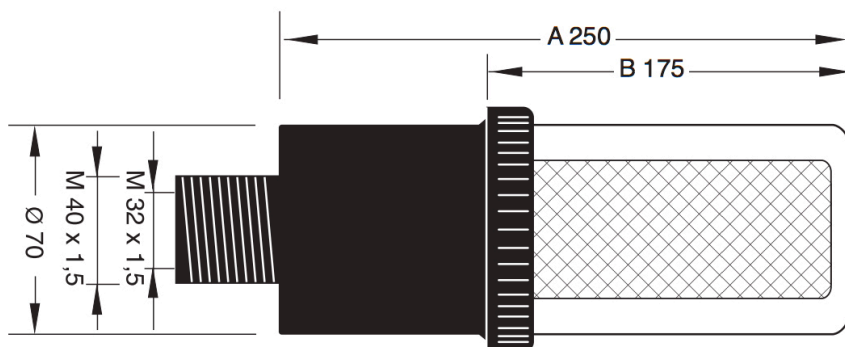

## TEKNISK DATA

Tætningsgrad:	IP67
Type:	Ø 70 mm
Længde:	310 mm
Beskyttelsesrør:	Borosilikatglas (G)
Wattage LED:	7,2 W
Spænding :	24 V/DC
Lumen:	1.050
Varenummer:	591-167-001

For mere specifikke oplysninger om disse produkter, og hvordan De kan dække dine behov, ring venligst

## DIMENSIONER

BESKYTTELSERØR	WATTAGE	SPÆNDING	LYSSTYRKE	LÆNGDE (mm)	VARENUMMER
G	7,2	24 V/DC	1.050	310	591-167-001