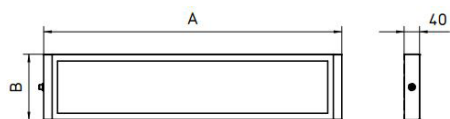

INDUSTRIKOMPONENTER A/S
En anerkendt partner i Mobil Energi

PÅBYGNINGSARMATUR LUMATRIS

AFSTANDSMÅLING 100cm

AFSTANDSMÅLING 100cm

DIMENSIONER

Belysningsstryke 50W uden Lysformning teknologi

Belysningsstryke 50W med Lysformning teknologi