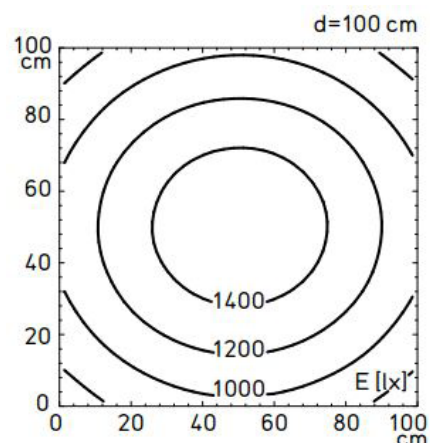

INDUSTRIKOMPONENTER A/S
En anerkendt partner i Mobil Energi

PÅBYGNINGSARMATUR LUMATRIS

AFSTANDSMÅLING 100cm

AFSTANDSMÅLING 100cm

DIMENSIONER

Belysningsstryke 50W uden Lysformning teknologi

Belysningsstryke 50W med Lysformning teknologi