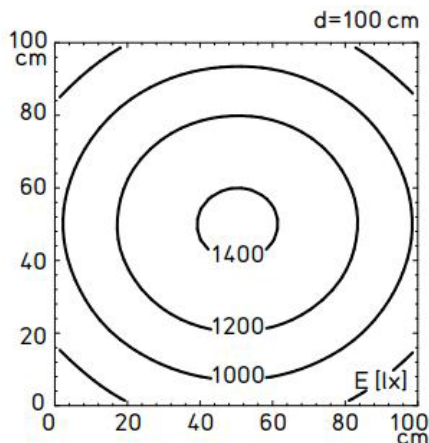

INDUSTRIKOMPONENTER A/S
En anerkendt partner i Mobil Energi

PÅBYGNINGSARMATUR LUMATRIS

AFSTANDSMÅLING 100cm

AFSTANDSMÅLING 100cm

DIMENSIONER

Belysningsstryke 50W uden Lysformning teknologi

Belysningsstryke 50W med Lysformning teknologi