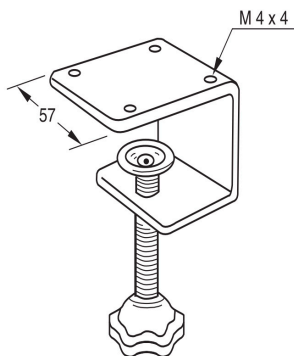

FLEKSARM GAMMALUX F

TILBEHØR

Bordklemme
Varenummer: 213-720-013

Magnet og skruer (4 stk)
Varenummer: 599-002-001

Lyskilde 12 V / 20 W
Varenummer: 213-900-021

DIMENSIONER

FASTGØRELSESBEFLAG

LYSSPREDNING	WATTAGE	SPÆNDING	ARMLÆNGDE (mm)	NETLEDNING (m)	VARENUMMER
10°	20	230 V	Fleksibel 465	1,6	596-006-001
10°	20	24 V	Fleksibel 465	1,6	596-006-003