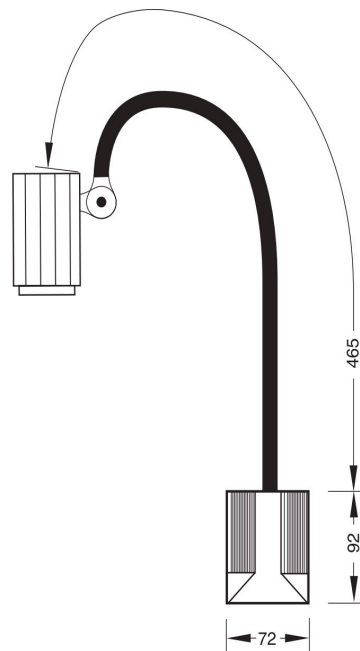

INDUSTRIKOMponenter A/S
En anerkendt partner i Mobil Energi

FLEKSARM GAMMALUX F

KENDETEGN/FORDELE

- Flexibelt arbejdspladsarmatur
- Halogenarmatur
- Forskellige spændinger til rådighed

TEKNISK DATA

Tætningsgrad:	IP65
Type:	Halogenarmatur
Armlængde:	465 mm
Lysspredning:	10°
Wattage:	20 W
Spænding :	230 V eller 24 V
Varenummer:	596-006-001 (230 V) 596-006-003 (24V)

FLEKSARM GAMMALUX F

TILBEHØR

Bordklemme
Varenummer: 213-720-013

Magnet og skruer (4 stk)
Varenummer: 599-002-001

Lyskilde 12 V / 20 W
Varenummer: 213-900-021

DIMENSIONER

FASTGØRELSESBEFLAG

LYSSPREDNING	WATTAGE	SPÆNDING	ARMLÆNGDE (mm)	NETLEDNING (m)	VARENUMMER
10°	20	230 V	Fleksibel 465	1,6	596-006-001
10°	20	24 V	Fleksibel 465	1,6	596-006-003