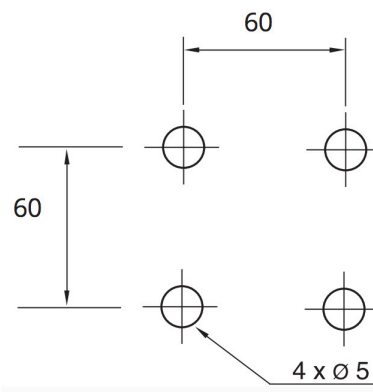

FLEKSARM GAMMALUX F

TILBEHØR

Bordklemme
Varenummer: 213-720-013

Magnet og skruer (4 stk)
Varenummer: 599-002-001

Lyskilde 12 V / 20 W
Varenummer: 213-900-021

DIMENSIONER

FASTGØRELSESBEFLAG

LYSSPREDNING	WATTAGE	SPÆNDING	ARMLÆNGDE (mm)	NETLEDNING (m)	VARENUMMER
10°	20	230 V	Fleksibel 465	1,6	596-006-001
10°	20	24 V	Fleksibel 465	1,6	596-006-003