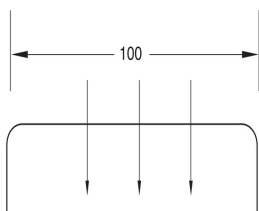

FLEKSARM GAMMALUX F

TILBEHØR

Bordklemme
Varenummer: 213-720-013

Magnet og skruer (4 stk)
Varenummer: 599-002-001

Lyskilde 12 V / 20 W
Varenummer: 213-900-021

DIMENSIONER

FASTGØRELSESBEFLAG

LYSSPREDNING	WATTAGE	SPÆNDING	ARMLÆNGDE (mm)	NETLEDNING (m)	VARENUMMER
10°	20	230 V	Fleksibel 465	1,6	596-006-001
10°	20	24 V	Fleksibel 465	1,6	596-006-003