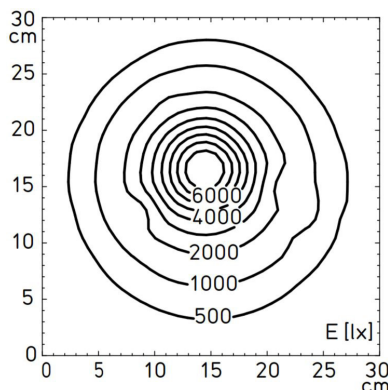

Belysningsstryke med 6° optik