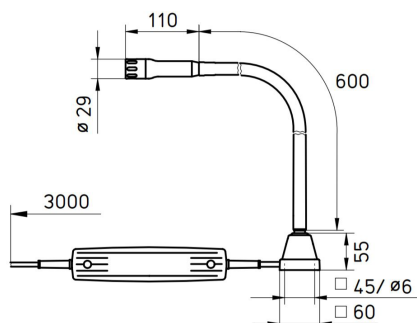

INDUSTRIKOMPONENTER A/S
En anerkendt partner i Mobil Energi

FLEKSARM ABL

AFSTANDSMÅLING 50cm

DIMENSIONER

Belysningsstryke med 6° optik

Belysningsstryke med 25° optik

FORBRUG	BEJTJENINGSENHED TILSLUTNINGSEFFEKT	FORBINDELSE SPECIEL FUNKTION	E_m/E_{max}^*	MODEL	ARTIKEL
LED 3 W	- Afhængig af forkoblingen	Konstant strømkilde med 350 eller 700 mA 6° optik	1.219/8.966 lx ¹	ABLTL 1	112 423 000 - 000 715 50
LED 3 W	- Afhængig af forkoblingen	Konstant strømkilde med 350 eller 700 mA 25° optik	691/1.260 lx ¹	ABLTL 1	112 423 001 - 000 715 49
LED 3 W	Transformer i adskilte hus 95 - 240 V, 50/60 Hz	- 6° optik	1.219/8.966 lx ¹	ABLTLE 1	112 426 000 - 000 740 02
LED 3 W	Transformer i adskilte hus 95 - 240 V, 50/60 Hz	- 25° optik	691/1.260 lx ¹	ABLTLE 1	112 426 001 - 000 741 55

* E_m = medium belysningsstyrke; E_{max} = maksimal belysningsstyrke Måleområde 30 cm x 30 cm /måleafstand 50cm
Fås også som fleksarm og drejelig hovedarmatur

INDUSTRIKOMPONENTER A/S

Energivej 33 DK-2750 Ballerup