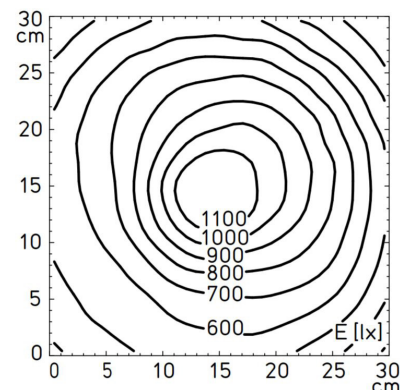

TEKNISKE DATA

- LED Teknologi
- Farvetemperatur daglys hvid 6.000 K
- CRI > 75
- Belysningsvinkel 6° eller 25°
- Sort anodiseret aluminiumhus
- 2 mm tykt sikkerhedsglas
- Flexibelt rør til mindst 20.000 bevægelser
- LED livcyklus (L70) > 50.000 timer
- IP67 tætningsgrad uden transformer eller IP20 med, armaturhoved IP67, klasse III belysning uden transformer og klasse II med
- Leveres med ca. 3m netledning eller euro plug

INDUSTRIKOMPONENTER A/S
En anerkendt partner i Mobil Energi

FLEKSARM ABL

AFSTANDSMÅLING 50cm

DIMENSIONER

Belysningsstryke med 6° optik

Belysningsstryke med 25° optik

FORBRUG	BEJTJENINGSENHED TILSLUTNINGSEFFEKT	FORBINDELSE SPECIEL FUNKTION	E_m/E_{max}^*	MODEL	ARTIKEL
LED 3 W	- Afhængig af forkoblingen	Konstant strømkilde med 350 eller 700 mA 6° optik	1.219/8.966 lx ¹	ABLTL 1	112 423 000 - 000 715 50
LED 3 W	- Afhængig af forkoblingen	Konstant strømkilde med 350 eller 700 mA 25° optik	691/1.260 lx ¹	ABLTL 1	112 423 001 - 000 715 49
LED 3 W	Transformer i adskilte hus 95 - 240 V, 50/60 Hz	- 6° optik	1.219/8.966 lx ¹	ABLTLE 1	112 426 000 - 000 740 02
LED 3 W	Transformer i adskilte hus 95 - 240 V, 50/60 Hz	- 25° optik	691/1.260 lx ¹	ABLTLE 1	112 426 001 - 000 741 55

* E_m = medium belysningsstyrke; E_{max} = maksimal belysningsstyrke Måleområde 30 cm x 30 cm /måleafstand 50cm
Fås også som fleksarm og drejelig hovedarmatur

INDUSTRIKOMPONENTER A/S

Energivej 33 DK-2750 Ballerup