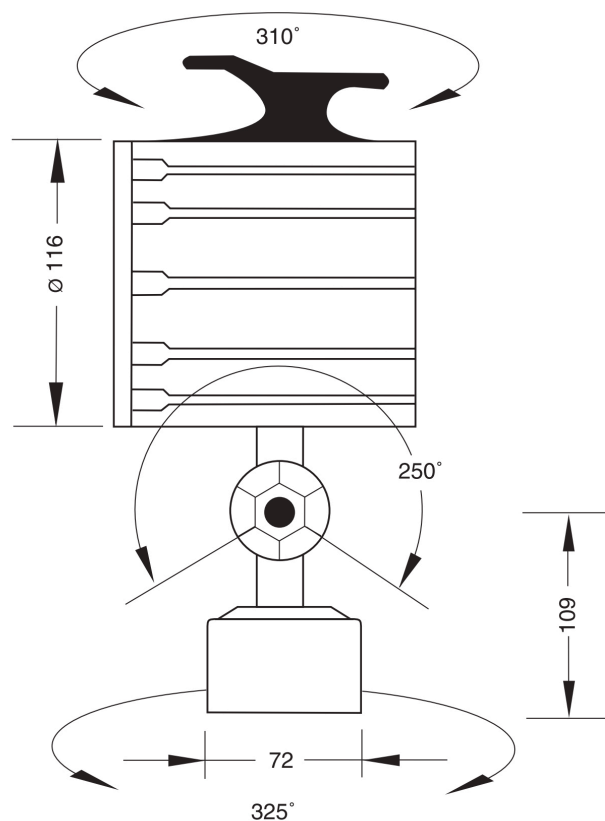

## TEKNISK DATA

Tætningsgrad:	IP65
Type:	Lysstofrør armatur
Wattage LED:	70 W
Spænding:	24 V/DC
Varenummer:	595-022-001

For mere specifikke oplysninger om disse produkter, og hvordan De kan dække dine behov, ring venligst

## DIMENSIONER