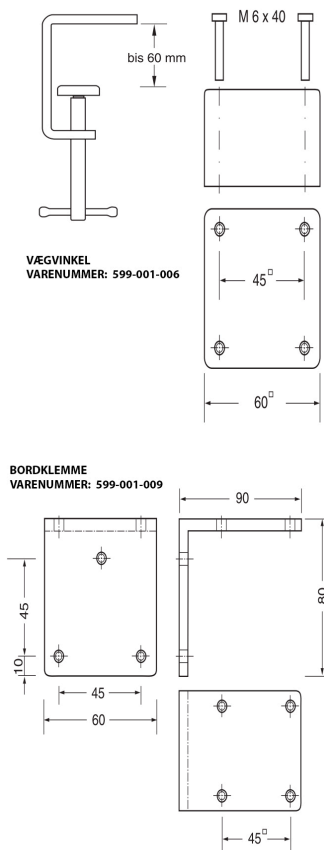

## TEKNISK DATA

Tætningsgrad:	IP65
Type:	Lysstofrør armatur
Wattage LED:	70 W
Spænding:	24 V/DC
Varenummer:	595-022-001

For mere specifikke oplysninger om disse produkter, og hvordan De kan dække dine behov, ring venligst

## DIMENSIONER