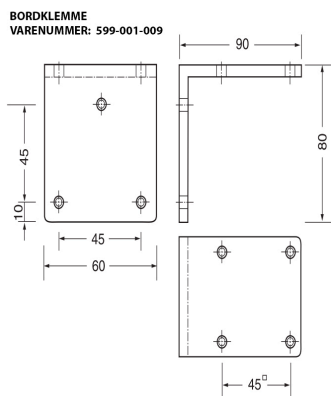

SPOT BETALUX G

FASTGØRELSESBEFLAG

VÆGVINKEL
VARENUMMER: 599-001-006

BORDKLEMME
VARENUMMER: 599-001-009

DIMENSIONER

TILBEHØR

Transformer uden kabinet
75 VA | 230 / 400 V ~ / 24 V
Varenummer: 210-360-022

WATTAGE	SPÆNDING	ARMLÆNGDE (mm)	VARENUMMER
70 W	24 V /DC	400 x 400	595-021-002