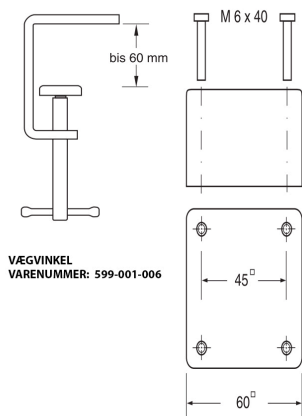

INDUSTRIKOMponenter A/S
En anerkendt partner i Mobil Energi

SPOT BETALUX G

KENDETEGN/FORDELE

- Maskinarmatur
- Fleksibelt lysstofrørsarmatur
- Drejeligt

TEKNISK DATA

Tætningsgrad:	IP65
Type:	Lysstofrør armatur
Wattage LED:	70 W
Spænding:	24 V/DC
Varenummer:	595-021-002

SPOT BETALUX G

FASTGØRELSESBEFLAG

VÆGVINKEL
VARENUMMER: 599-001-006

BORDKLEMME
VARENUMMER: 599-001-009

DIMENSIONER

TILBEHØR

Transformer uden kabinet
75 VA | 230 / 400 V ~ / 24 V
Varenummer: 210-360-022

WATTAGE	SPÆNDING	ARMLÆNGDE (mm)	VARENUMMER
70 W	24 V /DC	400 x 400	595-021-002