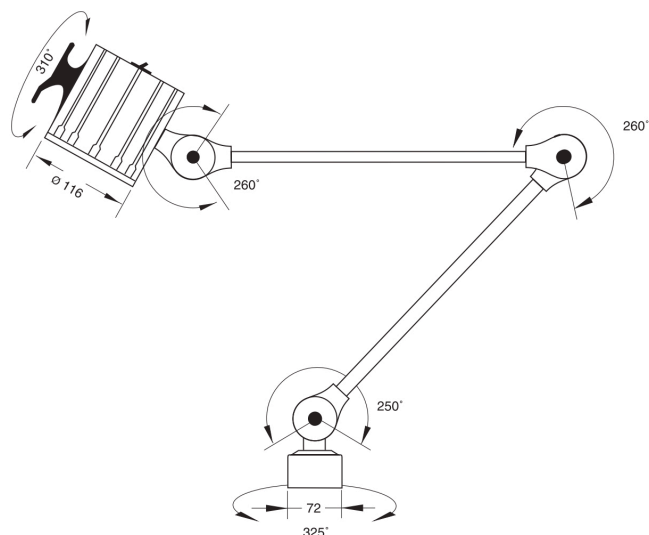

INDUSTRIKOMponenter A/S
En anerkendt partner i Mobil Energi

SPOT BETALUX G

KENDETEGN/FORDELE

- Maskinarmatur
- Fleksibelt lysstofrørsarmatur
- Drejeligt

TEKNISK DATA

Tætningsgrad:	IP65
Type:	Lysstofrør armatur
Wattage LED:	70 W
Spænding:	24 V/DC
Varenummer:	595-021-002

SPOT BETALUX G

FASTGØRELSESBEFLAG

VÆGVINKEL
VARENUMMER: 599-001-006

BORDKLEMME
VARENUMMER: 599-001-009

DIMENSIONER

TILBEHØR

Transformer uden kabinet
75 VA | 230 / 400 V ~ / 24 V
Varenummer: 210-360-022

WATTAGE	SPÆNDING	ARMLÆNGDE (mm)	VARENUMMER
70 W	24 V /DC	400 x 400	595-021-002