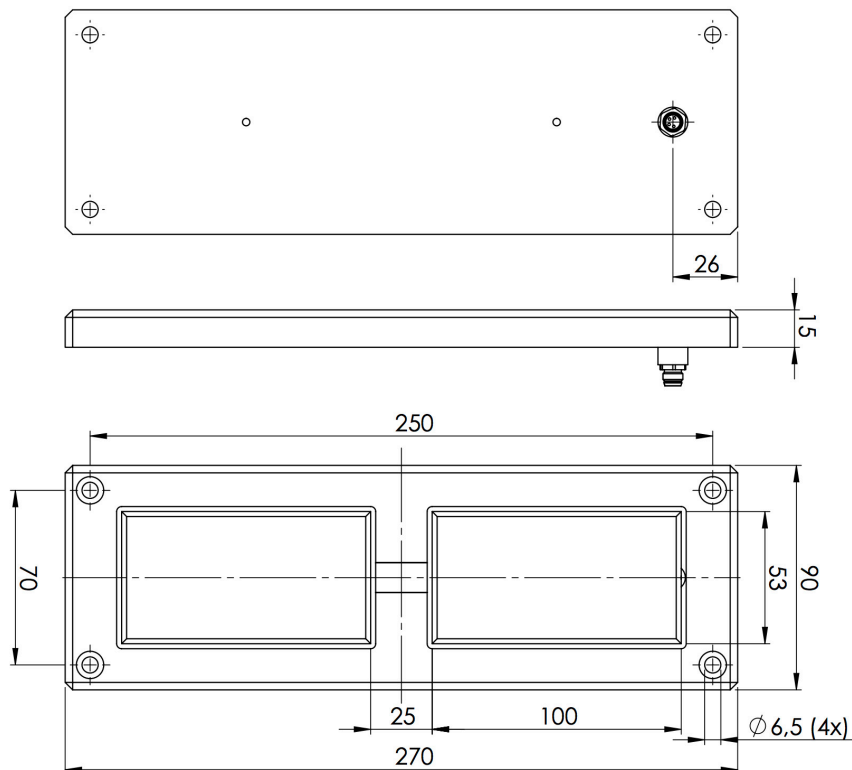

### TEKNISK DATA

Tætningsgrad:	IP67
Serie:	Eftermonteringsarmatur
Dimension:	15 x 90 x 270 mm
Dæksel:	ESG - glas = beskyttelsesglas
Wattage LED:	2 x 9 W
Spænding :	24 V/DC
Lumen:	2.200
Varenummer:	592-504-001 (M8 på siden) 592-504-002 (M8 på bagved)

### DIMENSIONER

DÆKSEL	WATTAGE	SPÆNDING	LUMEN	PLUG	DIMENSIONER (mm)	VARENUMMER
ESG	2 x 9	24 V/DC	2.200	M8-på siden	115 x 90 x 270	592-504-001
ESG	2 x 9	24 V/DC	2.200	M8-bagved	115 x 90 x 270	592-504-002