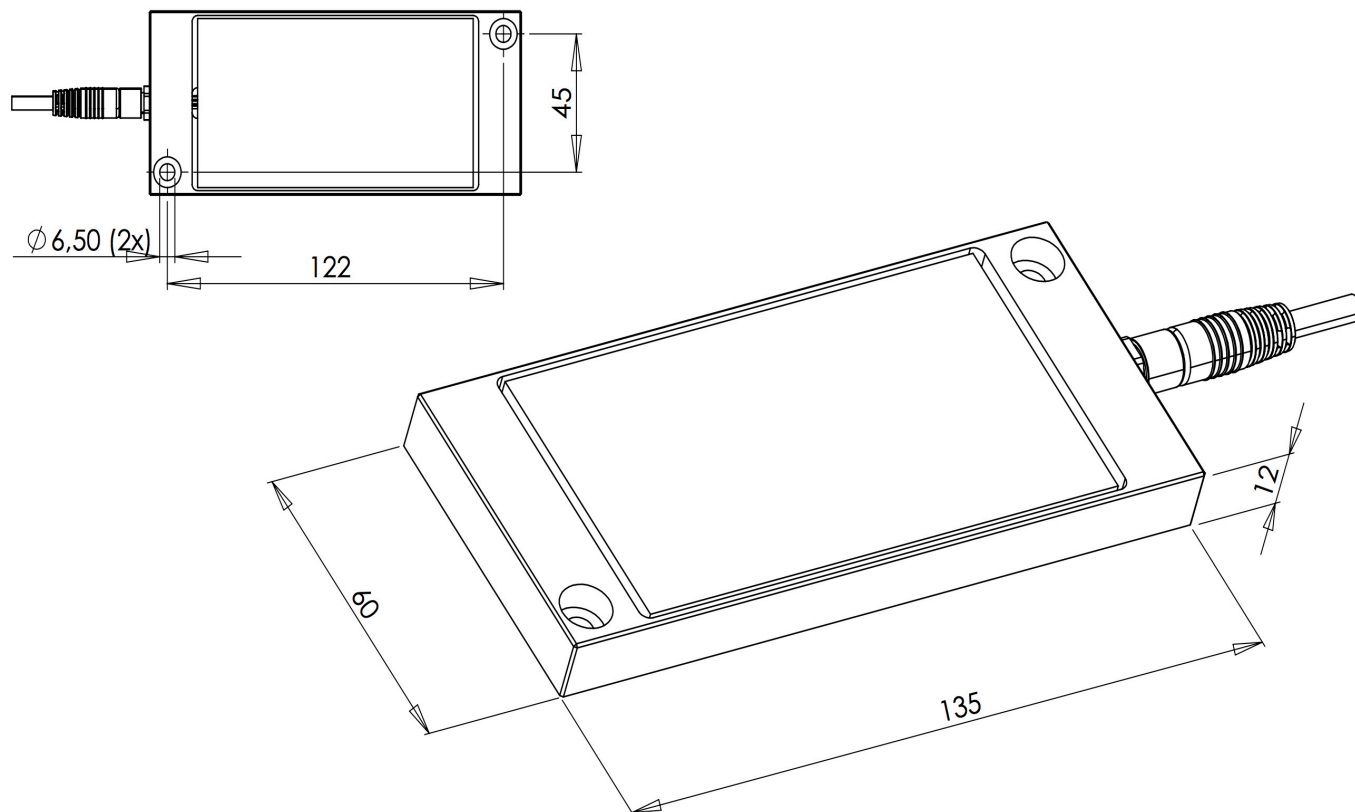

TEKNISK DATA

Tætningsgrad:	IP67
Serie:	Eftermonteringsarmatur
Dimension:	12 x 60 x 135 mm
Dæksel:	ESG - glas = beskyttelsesglas
Wattage LED:	9 W
Spænding :	24 V/DC
Lumen:	1.100
Varenummer:	592-503-001 (M8 på siden) 592-503-002 (M8 på bagved)

EFTERMONTERINGSARMATUR AULED 30

DIMENSIONER

DÆKSEL	WATTAGE	SPENDING	LUMEN	PLUG	DIMENSIONER (mm)	VARENUMMER
ESG	9	24 V/DC	1.100	M8-på siden	12 x 60 x 135	592-503-001
ESG	9	24 V/DC	1.100	M8-bagved	12 x 60 x 135	592-503-002