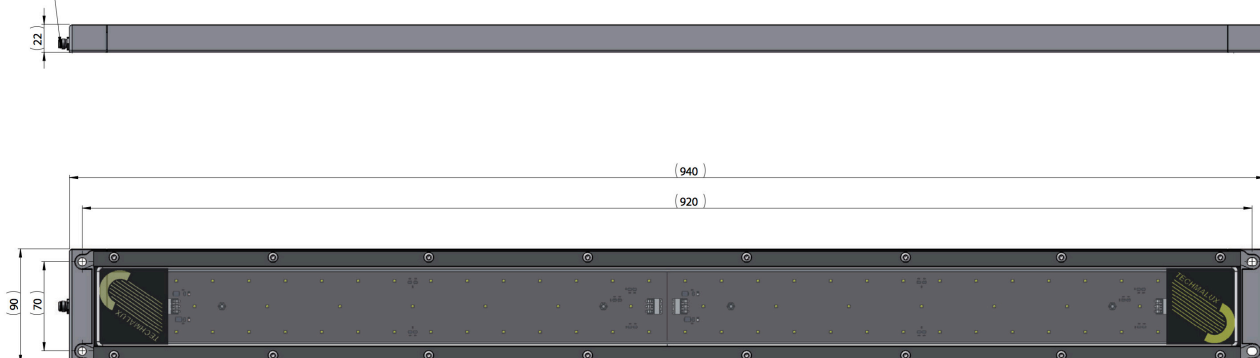

## DIMENSIONER

Stikforbindelse M8

DÆKSEL	WATTAGE	SPÆNDING	LUMEN	PLUG	DIMENSIONER (mm)	VARENUMMER
ESG	48	24 V/DC	6.200	M8-på siden	22 x 90 x 540	592-502-021