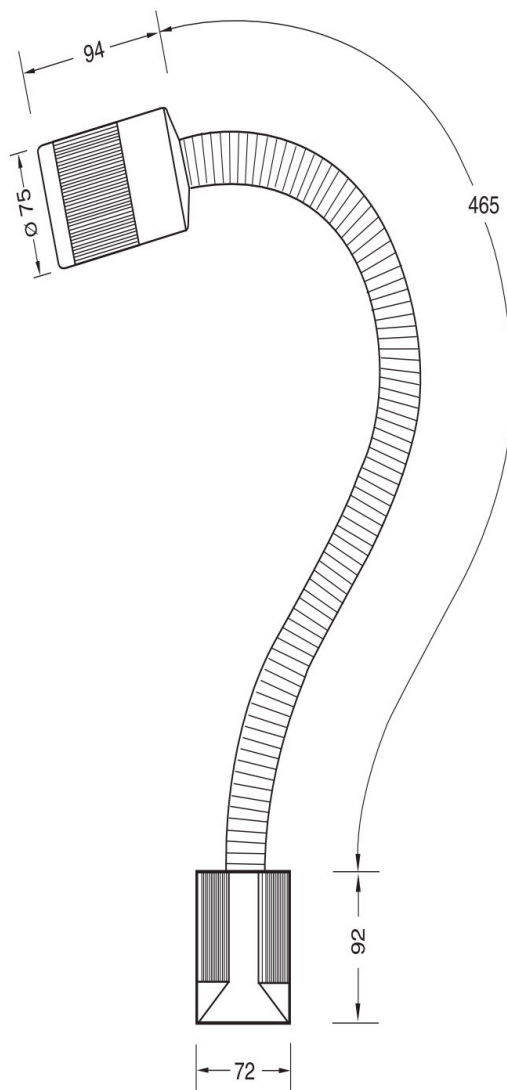

INDUSTRIKOMPONENTER A/S
En anerkendt partner i Mobil Energi

FLEKSARM ALPHALUX F

KENDETEGN/FORDELE

- Fleksibelt arbejdspladsarmatur
- Halogenarmatur

TEKNISK DATA

Tætningsgrad:	IP20
Type:	Halogenarmatur
Armlængde:	465 mm
Lysspredning:	36°
Wattage:	20 W
Spænding :	230 V 50 Hz
Varenummer:	596-005-001

FLEKSARM ALPHALUX F

TILBEHØR

Bordklemme
Varenummer: 213-720-013

Magnet og skruer (4 stk)
Varenummer: 599-002-001

Lyskilde 12 V / 20 W
Varenummer: 213-900-024

DIMENSIONER

LYSSPREDNING	WATTAGE	SPÆNDING	ARMLÆNGDE (mm)	VARENUMMER
36°	20	230 V, 50 HZ	Fleksibel 465	596-005-001