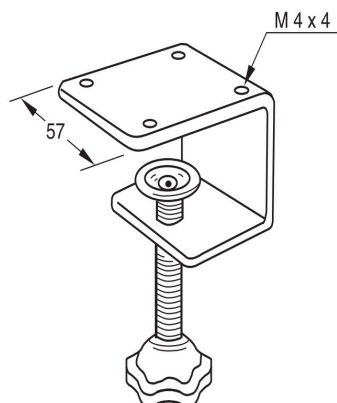

FLEKSARM ALPHALUX F

TILBEHØR

Bordklemme
Varenummer: 213-720-013

Magnet og skruer (4 stk)
Varenummer: 599-002-001

Lyskilde 12 V / 20 W
Varenummer: 213-900-024

DIMENSIONER

LYSSPREDNING	WATTAGE	SPÆNDING	ARMLÆNGDE (mm)	VARENUMMER
36°	20	230 V, 50 HZ	Fleksibel 465	596-005-001