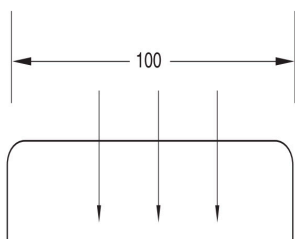

FLEKSARM ALPHALUX F

TILBEHØR

Bordklemme
Varenummer: 213-720-013

Magnet og skruer (4 stk)
Varenummer: 599-002-001

Lyskilde 12 V / 20 W
Varenummer: 213-900-024

DIMENSIONER

LYSSPREDNING	WATTAGE	SPÆNDING	ARMLÆNGDE (mm)	VARENUMMER
36°	20	230 V, 50 HZ	Fleksibel 465	596-005-001