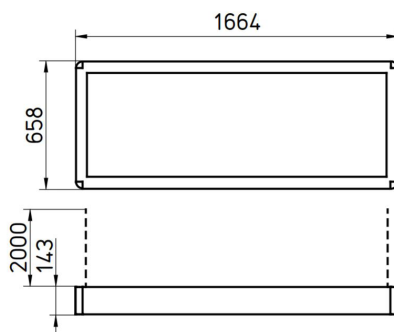

TEKNISKE DATA

- Lysstofrør teknologi
- Farvetemperatur dagslys hvid 5.300 K
- Ra > 90
- Blændefrit takket være strukturerede skærm
- Gråt lakeret stål
- PMMA skærm
- Kædemonteret
- Inkluderer afbryder og integreret timer
- IP20 tætningsfrad, klasse I beskyttelse
- Leveres med 5 mm ledning med Euro stik

INDUSTRIKOMPONENTER A/S
En anerkendt partner i Mobil Energi

INSPEKTIONSARMATUR ALE

DIMENSIONER

AFSTANDSMÅLING 100cm

Belysningsstryke 4 x 58 W

220 . 240 V, 50/60 Hz

MONTERET MED	BETJENINGSENHED	E_m/E_{max}^*	MODEL	VARENUMMER
T8 4 x 58 W	Integreret elektronisk frokobling	1.941/2.248 lx ¹	ALE 458	101 442 000 - 000 890 47

* E_m = medium belysningsstyrke; E_{max} = maksimal belysningsstyrke
1 Måleområde 100 cm x 100 cm /måleafstand 100cm

INDUSTRIKOMPONENTER A/S

Energivej 33 DK-2750 Ballerup
Tlf: +45 5672 0000 Fax: +45 5672 0005