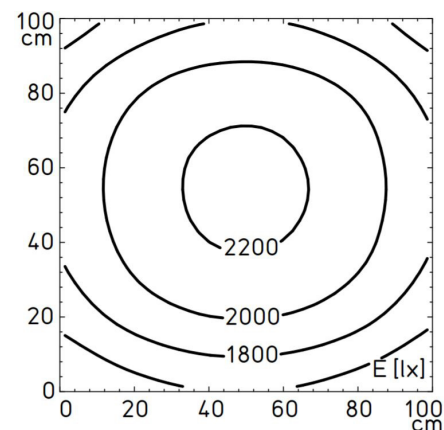

TEKNISKE DATA

- Lysstofrør teknologi
- Farvetemperatur dagslys hvid 5.300 K
- Ra > 90
- Blændefrit takket være strukturerede skærm
- Gråt lakeret stål
- PMMA skærm
- Kædemonteret
- Inkluderer afbryder og integreret timer
- IP20 tætningsfrad, klasse I beskyttelse
- Leveres med 5 mm ledning med Euro stik

INDUSTRIKOMPONENTER A/S
En anerkendt partner i Mobil Energi

INSPEKTIONSARMATUR ALE

DIMENSIONER

AFSTANDSMÅLING 100cm

Belysningsstryke 4 x 58 W

220 . 240 V, 50/60 Hz

MONTERET MED	BETJENINGSENHED	E_m/E_{max}^*	MODEL	VARENUMMER
T8 4 x 58 W	Integreret elektronisk frokobling	1.941/2.248 lx ¹	ALE 458	101 442 000 - 000 890 47

* E_m = medium belysningsstyrke; E_{max} = maksimal belysningsstyrke
1 Måleområde 100 cm x 100 cm /måleafstand 100cm

INDUSTRIKOMPONENTER A/S

Energivej 33 DK-2750 Ballerup
Tlf: +45 5672 0000 Fax: +45 5672 0005