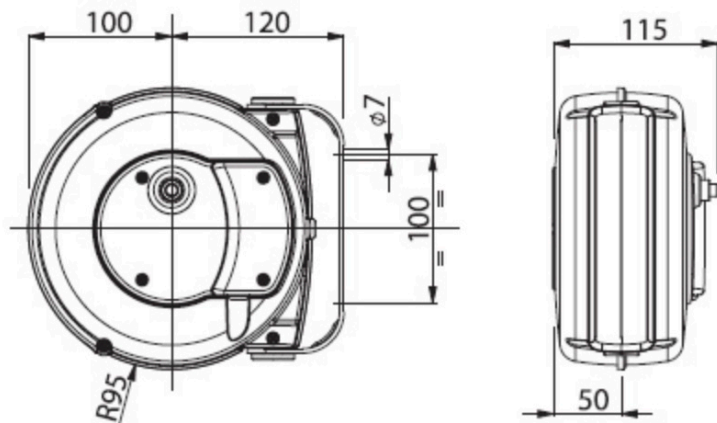

INDUSTRIKOMponenter A/S
En anerkendt partner i Mobil Energi

KABELTROMLER SERIE 9000

TEKNISKE DATA

- Stødsikkert plastik
- Spærre for hver 50 cm kan let fjernes, hvis konstant trækraft af kablet er nødvendig
- Dobbelt jord kontakt
- Slæberinge i messing og kulholdere
- Tæthedsgrad IP42
- Arbejdstemperatur: -5°C/+50°C

DIMENSIONER

Vores Varenr	Varenummer	Antal Leder	Ledere Sektion (mm)	Kabel Længde (m)	Ø Kabel (mm)	Kabeltype	KW (20°C)	KW (20°C)
ZE9006	9006	1x	6	6+1	5,5	H05 V-F		
ZE9001	9001	2x	1	7+1	6,5	H05 VV-F	1,1	1,6
ZE9002	9002	2x	1,5	5+1	8	H05 VV-F	1,4	1,9
ZE9003	9003	3G	1	6+1	6,5	H05 VV-F	1,1	1,6
ZE9004	9004	3G	1,5	5+1	7,5	H05 VV-F	1,4	1,9