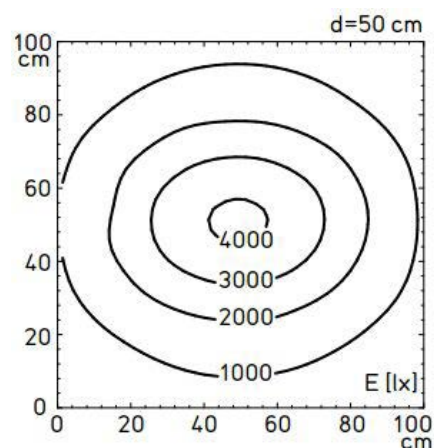

## DIMENSIONER

## AFSTANDSMÅLING 50cm

Belysningsstryke baserede på 34W med CDP skærm