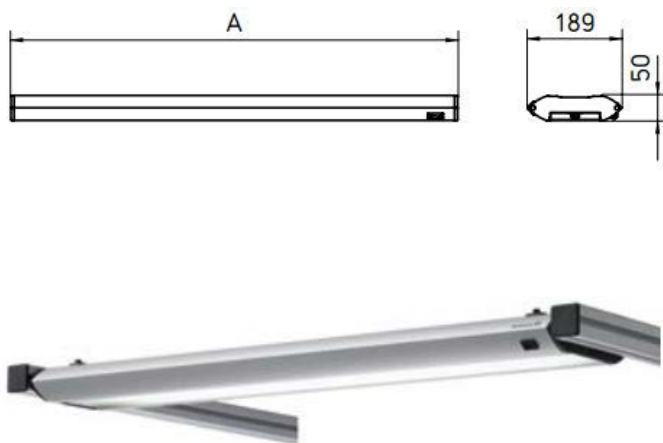

TEKNISKE DATA

- LED teknologi eller Lysstofrør
- Farvetemperatur neutral hvid 4.000 K
- Farvetemperatur Ra > 80
- Blændfri takket være Konisk Prisme Skærm (CDP)
- Kabinettet fremstillet af farveløst anodiseret aluminium og sort plast
- PMMA skærm
- Montering ved hjælp af monteringsrammer eller T-slidser (8mm)
- Switch eller kontinuerligt dæmpbar
- IP20 tætningsgrad, klasse I
- Leveret med Wieland GST 18i3 stik/bøsning

INDUSTRIKOMPONENTER A/S
En anerkendt partner i Mobil Energi

ARBEJDSARMATUR TAMETO (Integreret på Toppen)

DIMENSIONER

AFSTANDSMÅLING 100cm

Belysningsstryke baseret på 1 x 54 WT5

INTEGRERET TRANSFORMER / 220-240 V, 50/60 Hz

FORBRUG	Speciel Funktion	DIMENSIONER (mm)	E_m/E_{max}^*	MODEL	ARTIKEL
LED 18 W	Gennem kablet	599 x 189	606/841 lx ¹	SAHQ 44 D	113 034 000 - 005 776 11
LED 18 W	Dæmpbar, gennem kablet	599 x 189	606/841 lx ¹	SAHQ 44 RD	113 035 000 - 005 776 14
LED 26 W	Gennem kablet	899 x 189	922/1.254 lx ¹	SAHQ 66 D	113 036 000 - 005 776 17
LED 26 W	Dæmpbar, gennem kablet	899 x 189	922/1.254 lx ¹	SAHQ 66 RD	113 037 000 - 005 776 20
LED 33 W	Gennem kablet	1.199 x 189	1.139/1.509 lx ¹	SAHQ 88 D	113 038 000 - 005 776 23
LED 33 W	Dæmpbar, gennem kablet	1.199 x 189	1.139/1.509 lx ¹	SAHQ 88 RD	113 039 000 - 005 776 26
T5 1 x 24 W	Dæmpbar, gennem kablet	599 x 189	499/685 lx ¹	SAH 124 RD	113 030 000 - 005 775 99
T5 1 x 39 W	Dæmpbar, gennem kablet	899 x 189	915/1.229 lx ¹	SAH 139 RD	113 031 000 - 005 776 02
T5 1 x 54 W	Dæmpbar, gennem kablet	1.199 x 189	1.270/1.709 lx ¹	SAH 154 RD	113 033 000 - 005 776 08