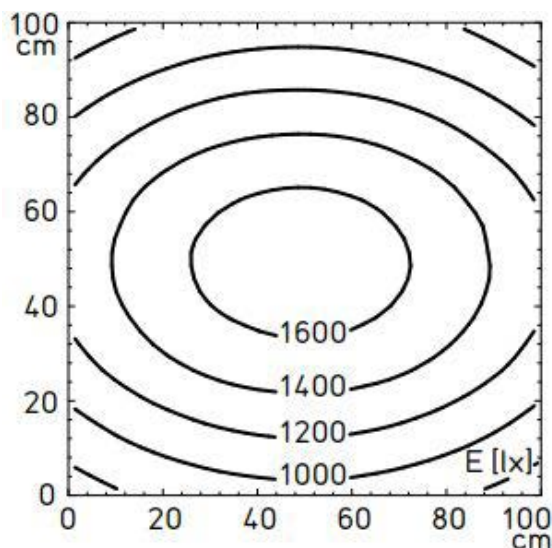

AFSTANDSMÅLING 100cm

Belysningsstryke baseret på 1 x 54 WT5

INTEGRERET TRANSFORMER / 220-240 V, 50/60 Hz

FORBRUG	Speciel Funktion	DIMENSIONER (mm)	E_m/E_{max}^*	MODEL	ARTIKEL
LED 18 W	Gennem kablet	599 x 189	606/841 lx¹	SAHQ 44 D	113 034 000 - 005 776 11
LED 18 W	Dæmpbar, gennem kablet	599 x 189	606/841 lx¹	SAHQ 44 RD	113 035 000 - 005 776 14
LED 26 W	Gennem kablet	899 x 189	922/1.254 lx¹	SAHQ 66 D	113 036 000 - 005 776 17
LED 26 W	Dæmpbar, gennem kablet	899 x 189	922/1.254 lx¹	SAHQ 66 RD	113 037 000 - 005 776 20
LED 33 W	Gennem kablet	1.199 x 189	1.139/1.509 lx¹	SAHQ 88 D	113 038 000 - 005 776 23
LED 33 W	Dæmpbar, gennem kablet	1.199 x 189	1.139/1.509 lx¹	SAHQ 88 RD	113 039 000 - 005 776 26
T5 1 x 24 W	Dæmpbar, gennem kablet	599 x 189	499/685 lx¹	SAH 124 RD	113 030 000 - 005 775 99
T5 1 x 39 W	Dæmpbar, gennem kablet	899 x 189	915/1.229 lx¹	SAH 139 RD	113 031 000 - 005 776 02
T5 1 x 54 W	Dæmpbar, gennem kablet	1.199 x 189	1.270/1.709 lx¹	SAH 154 RD	113 033 000 - 005 776 08

* E_m = medium belysningsstyrke; E_{max} = maksimal belysningsstyrke Måleområde 100 cm x 100 cm /måleafstand 100cm

INDUSTRIKOMPONENTER A/S

Energivej 33 DK-2750 Ballerup

Tlf: +45 5672 0000 Fax: +45 5672 0005