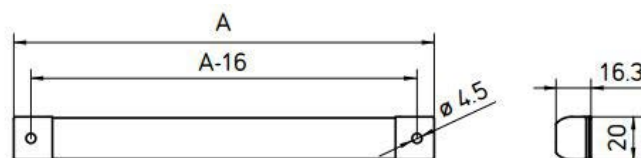

EFTERMONTERINGSARMATUR SLIM-LED

DIMENSIONER

SLIM LED +/- 35° justerbart

SLIM LED med fast kabelsko

AFSTANDSMÅLING 100cm

Belysningsstryke baseret på 28 W med klarskærm

INDUSTRIKOMPONENTER A/S

Energivej 33 DK-2750 Ballerup