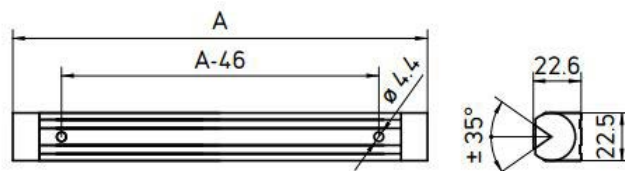

EFTERMONTERINGSARMATUR SLIM-LED

DIMENSIONER

SLIM LED +/- 35° justerbart

SLIM LED med fast kabelsko

AFSTANDSMÅLING 100cm

Belysningsstryke baseret på 28 W med klarskærm

INDUSTRIKOMPONENTER A/S

Energivej 33 DK-2750 Ballerup