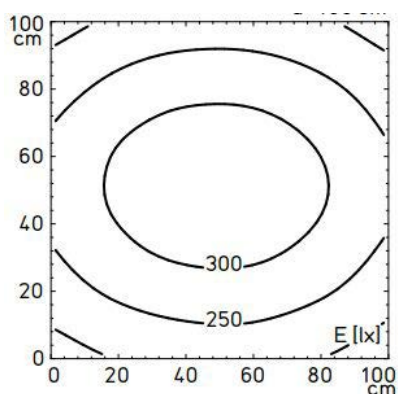

EFTERMONTERINGSARMATUR SLIM-LED

DIMENSIONER

SLIM LED +/- 35° justerbart

SLIM LED med fast kabelsko

AFSTANDSMÅLING 100cm

Belysningsstryke baseret på 28 W med klarskærm

INDUSTRIKOMPONENTER A/S

Energivej 33 DK-2750 Ballerup

* E_m = medium belysningsstyrke; E_{max} = maksimal belysningsstyrke
1 Måleområde 100 cm x 100 cm /måleafstand 100cm

INDUSTRIKOMPONENTER A/S

Energivej 33 DK-2750 Ballerup

Tlf: +45 5672 0000 Fax: +45 5672 0005