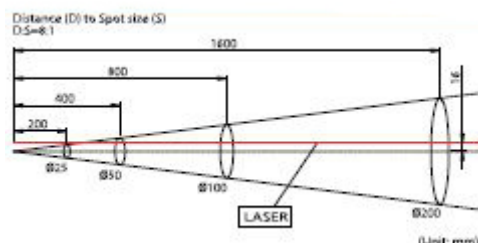

For mere specifikke oplysninger om disse produkter, og hvordan de kan dække dine behov, ring venligst

INDUSTRIKOMPONENTER A/S

Energivej 33 DK-2750 Ballerup
Tlf: +45 5672 0000 Fax: +45 5672 0005

www.industrikomponenter.dk