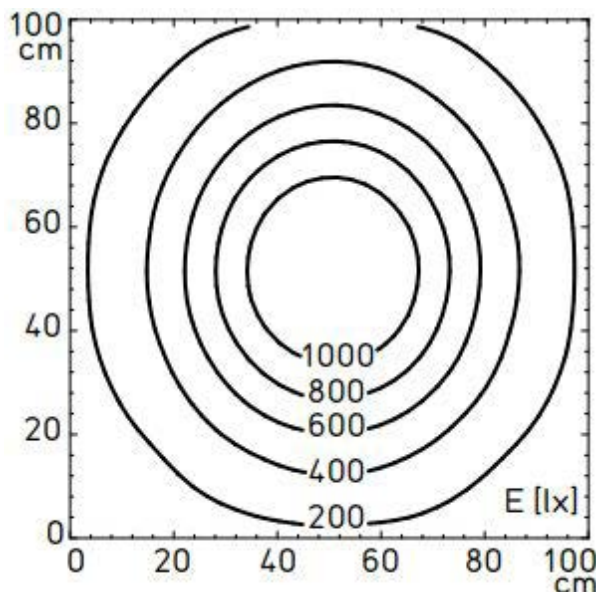

INDUSTRIKOMponenter A/S
En anerkendt partner i Mobil Energi

ARMMONTEREDE AVENUE

AFSTANDSMÅLING 50cm

Illuminance 8 W