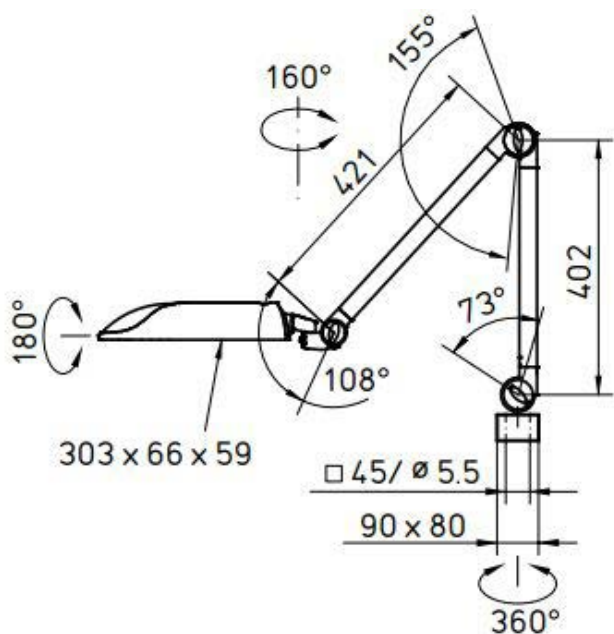

# ARMMONTEREDE AVENUE

AFSTANDSMÅLING 50cm

Illuminance 8 W

## DIMENSIONER

100-240 V, 50/60 Hz			
FORBRUG	$E_m/E_{max}^*$	MODEL	ARTIKEL
LED 8 W	457/1.243 lx <sup>1</sup>	AVE 18	113 105 000 - 006 008 27

\*  $E_m$  = medium belysningsstyrke;  $E_{max}$  = maksimal belysningsstyrke Måleområde 100 cm x 100 cm /måleafstand 50cm